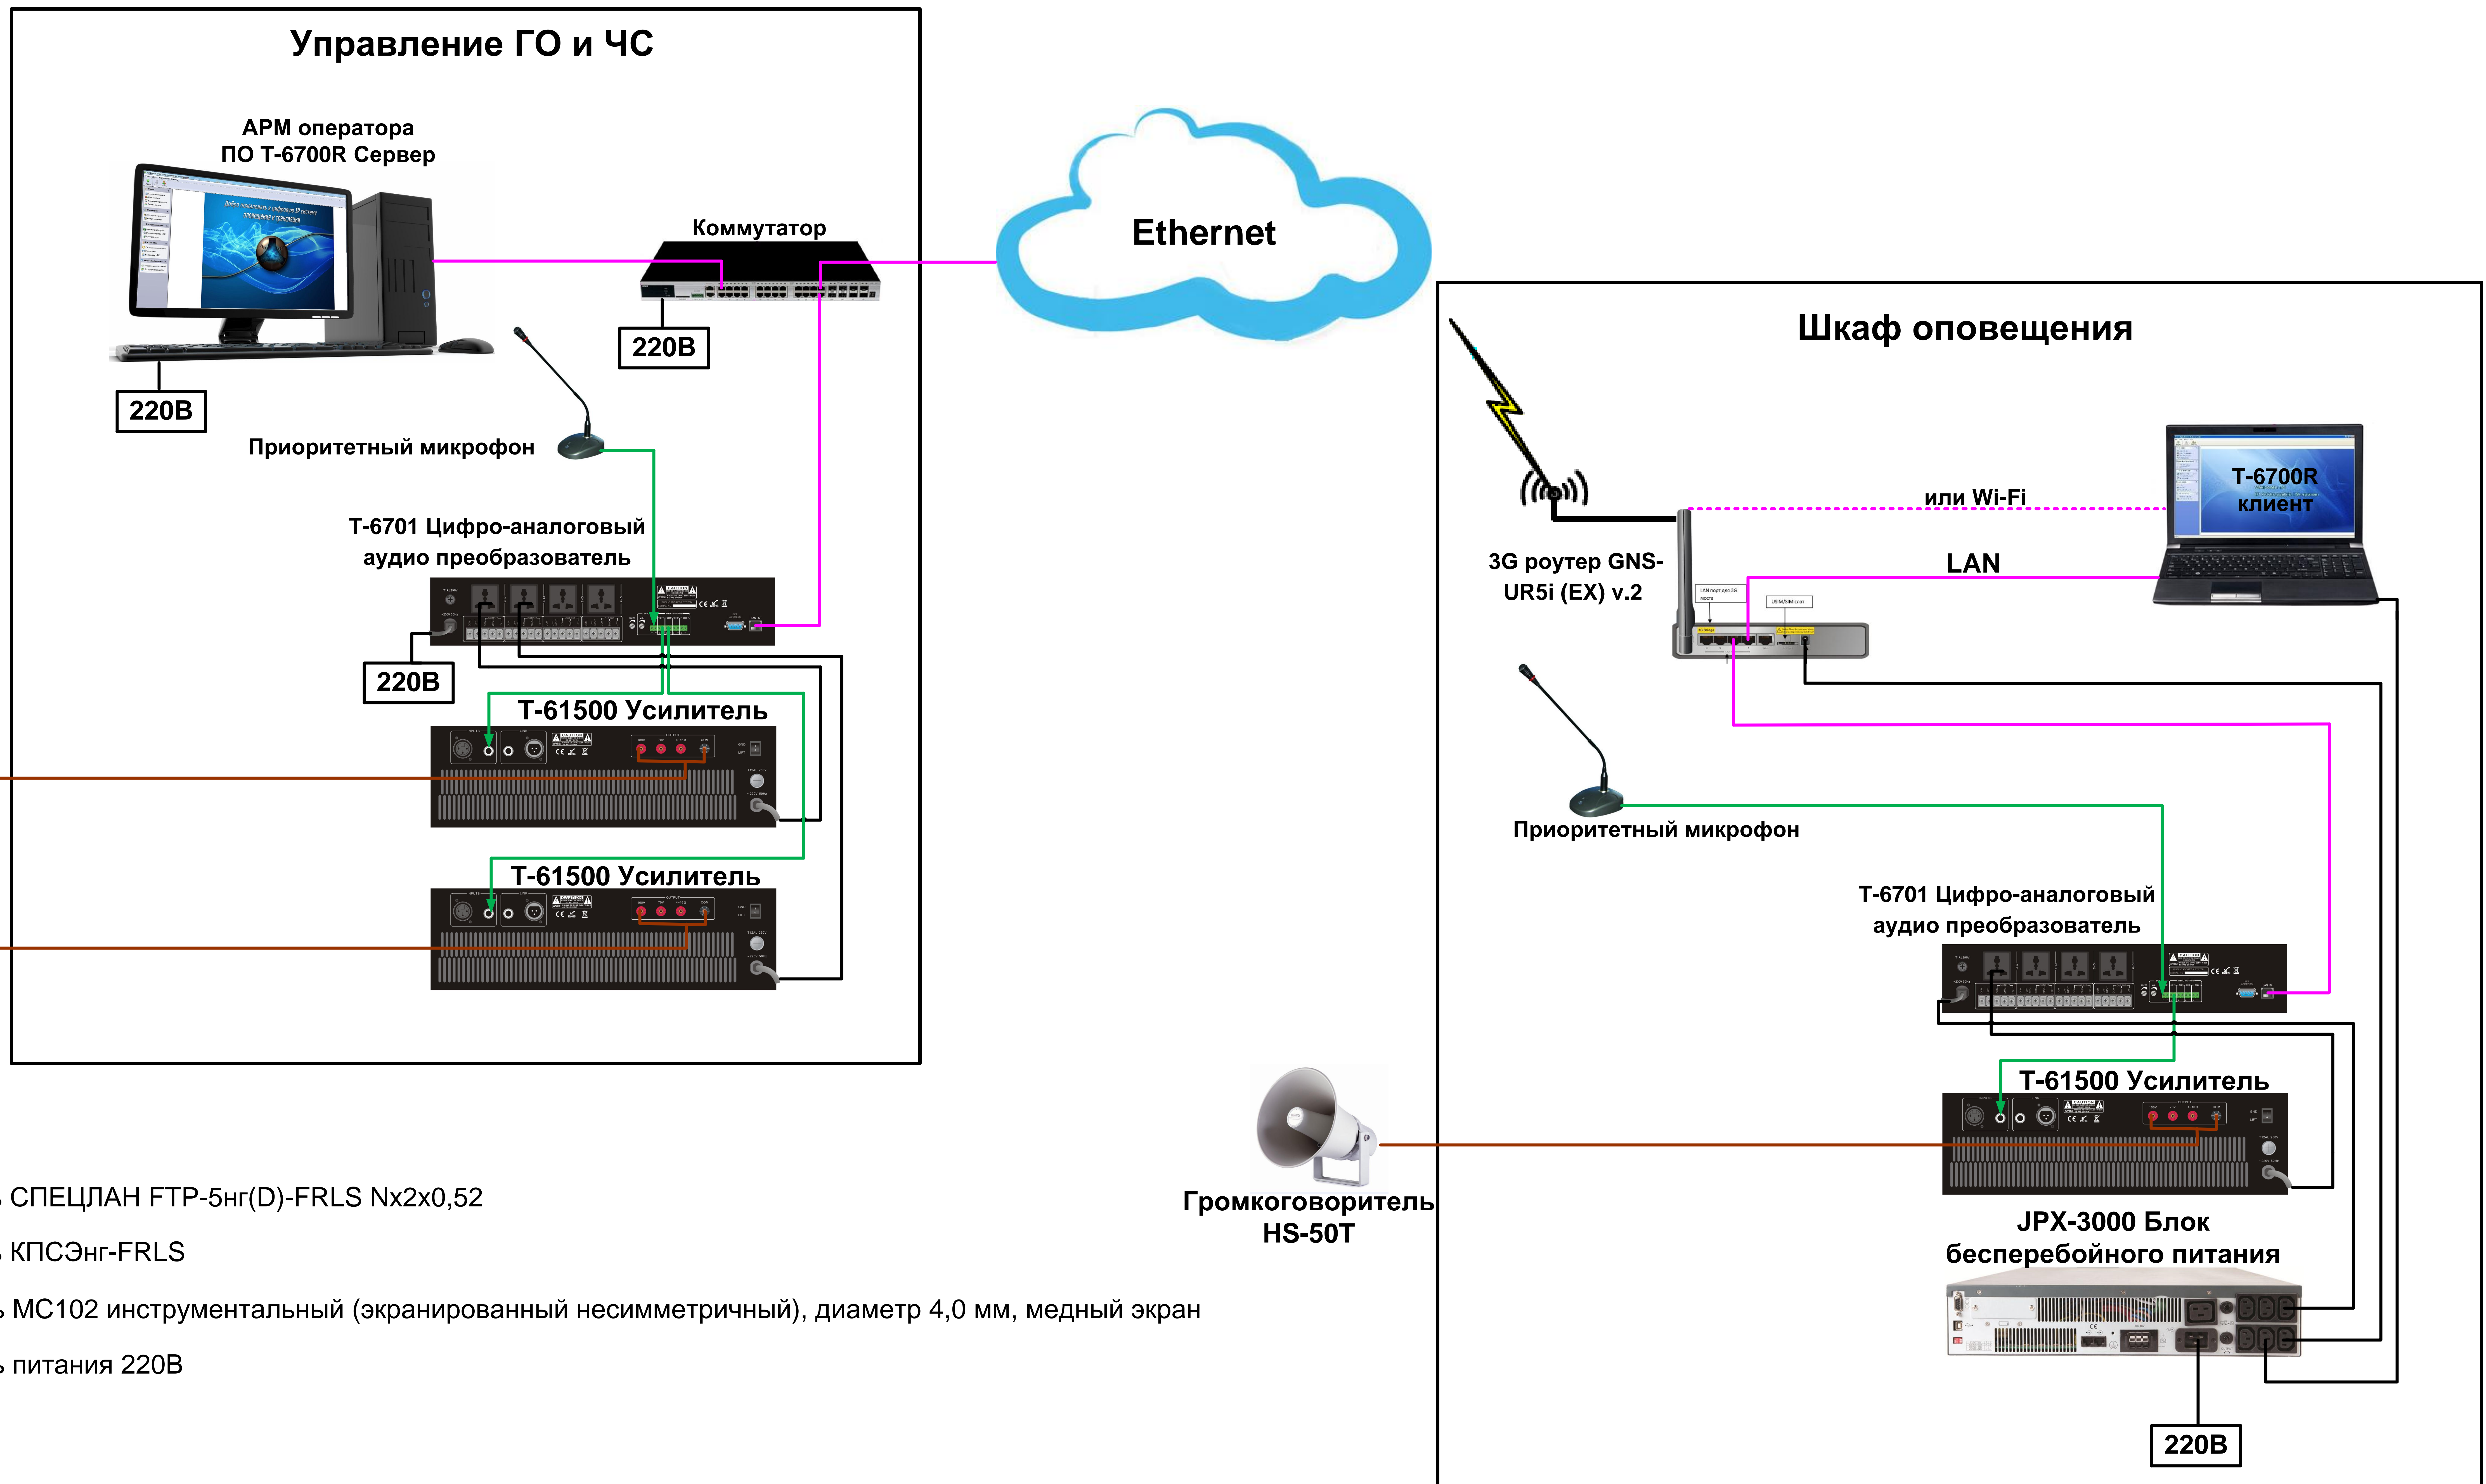

# Схема построения комплексной системы экстренного оповещения населения об угрозе возникновения или о возникновении чрезвычайных ситуаций в Южно-Сахалинске.

- - Кабель СПЕЦЛАН FTP-5нг(D)-FRLS Nx2x0,52
- - Кабель КПСЭнг-FRLS
- - Кабель MC102 инструментальный (экранированный несимметричный), диаметр 4,0 мм, медный экран
- - Кабель питания 220В