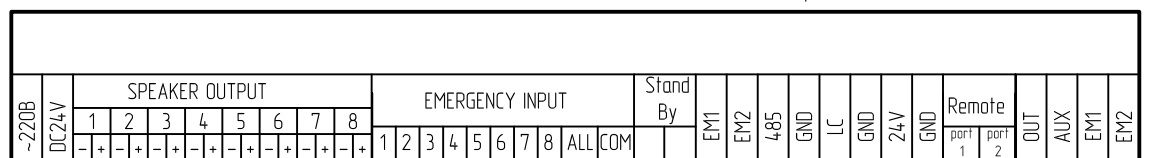

Новое ОПУ

Шкаф связи

ТРИКОМ-КД-ЗУ

Аудио-процессор AP-8264

2 этаж. Помещение АРМ дежурного

П2200336-393/15-ИОС5.8

П2200336-393/15-ИОС5.6

UTP cat. 5e

Блок управления и контроля PS-8208

Комбинированная система оповещения RA-8236

UTP cat. 5e

Микрофонная консоль RM-8064

UTP cat. 5e

2 этаж

Зона оповещения №2

1 этаж

Зона оповещения №3

SC008В 2x15

SC008В 2x15

SC008В 2x15

ЗРУ-110 кВ

Территория ПС 220 кВ "Старт"

ШВВП 2x2,5

Зона оповещения №1