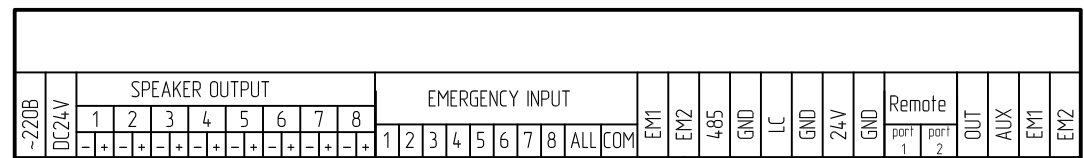

Новое ОПУ

Шкаф связи

ТРИКОМ-КД-ЗУ

Аудио-процессор AP-8264

2 этаж. Помещение АРМ дежурного

П2200336-393/15-ИОС5.8

П2200336-393/15-ИОС5.6

UTP cat. 5e

Блок управления и контроля PS-8208

Комбинированная система оповещения RA-8236

UTP cat. 5e

Микрофонная консоль RM-8064

UTP cat. 5e

2 этаж

Зона оповещения №2

1 этаж