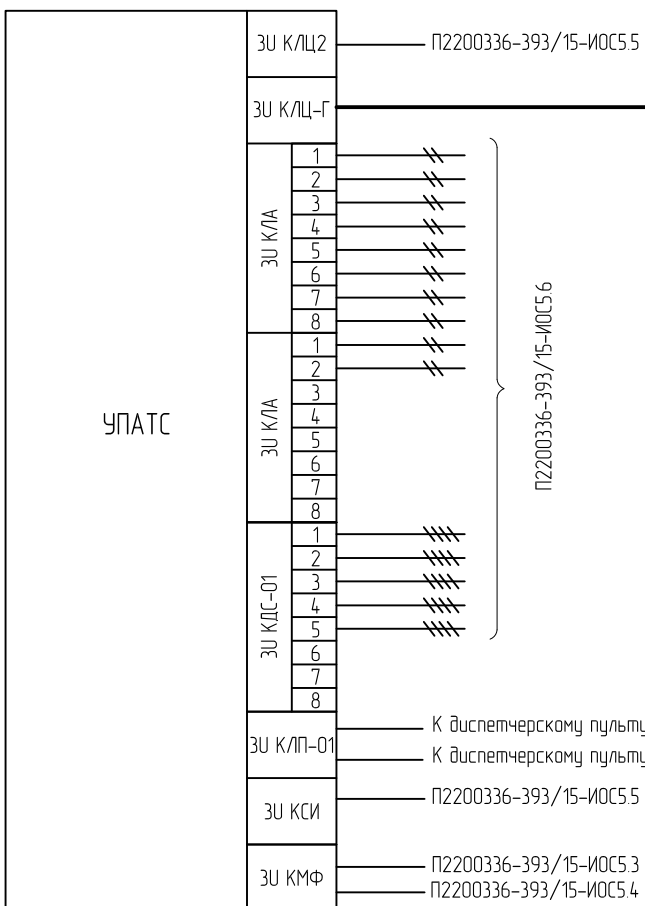

Новое ОПУ

Шкаф связи

ТРИКОМ-КД-ЗУ

Аудио-процессор AP-8264

2 этаж. Помещение АРМ дежурного

П2200336-393/15-ИОС5.8

П2200336-393/15-ИОС5.6

UTP cat. 5e

Блок управления и контроля PS-8208

Комбинированная система оповещения RA-8236

UTP cat. 5e

Микрофонная консоль RM-8064

UTP cat. 5e

2 этаж

Зона оповещения №2

1 этаж

Зона оповещения №3

SC008В 2x15

SC008В 2x15

SC008В 2x15

ЗРУ-110 кВ

Территория ПС 220 кВ "Старт"

ШВВП 2x2,5

Зона оповещения №1

Зона оповещения №4